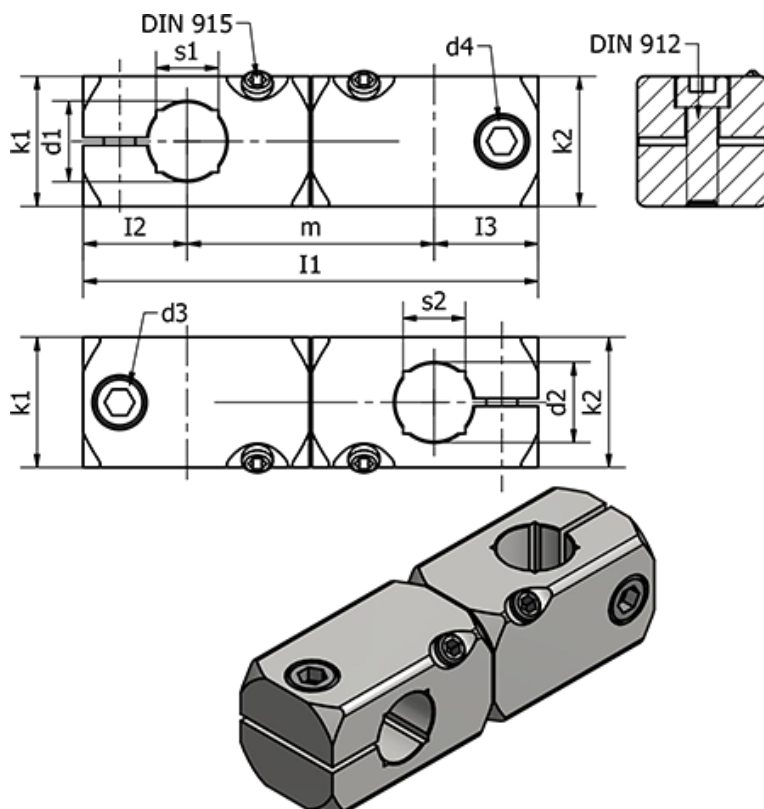

Varenummer: 20475B10B10ELS
 Beskrivelse: E+G Rørholder - GN 475-B10-B10-ELS

Mål

d_1	= 10	I_3	= 15.5
d_2	= 10	k	= 20
d_3	= M5	k_2	= 20
d_4	= M5	m	= 32.5
Fastspændings kit for d_3	= GN 511-M5-20	s_1	= 8
Fastspændings kit for d_4	= GN 511-M5-20	s_2	= 8
I_1	= 63.5	Vægt (g)	= 65
I_2	= 15.5		